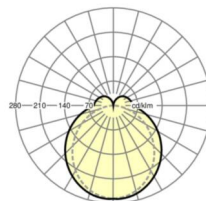

параметры

номер заказа	19130004085
код EAN	4020863413119
номер таможенного тарифа	94051190
Знак прохождения контроля	IP 20, класс защиты I, ENEC10 VDE, F, HACCP DIN10500/Food/IFS-пригодность для применения/BRC, Indoor, CE
Степень ударопрочности IK	IK03 (10°C bis 35°C)
Температура окружения	ta 10°C в 35°C
Гарантийный срок	5 лет
Государственные программы поддержки	BEG - государственные субсидии для энергосберегающих зданий (действительна только для Германии)

электротехника

Балласт	Электронный драйвер (1 штука)
Мощность системы	42W
сетевое напряжение	230V/50Hz
класс энергосбережения/Источник света	C

Оптика

Оснастка	LED, цветопередача/оттенок света CRI ≥ 80 / 3000K
Допуск для координаты цветности (MacAdam)	3SDCM
Фотобиологическая безопасность (светильник)	RG1
Номинальный световой поток	6531lm
Срок службы LED	50000h L80/B10 (Tq 35°C)
светоотдача светильников	157lm/W
Угол излучения	130° (C0) / 110° (C90)
UGR поп./вдоль	24.9 / 23.4

DEEP-LINK

<https://www.regiolum.de/ru/article/19130004085>

Ссылка	LED 7500lm 830
ηLB	100 %
Φ ↓/↑	84 % / 16 %
UGR поп./вдоль	24.9 / 23.4